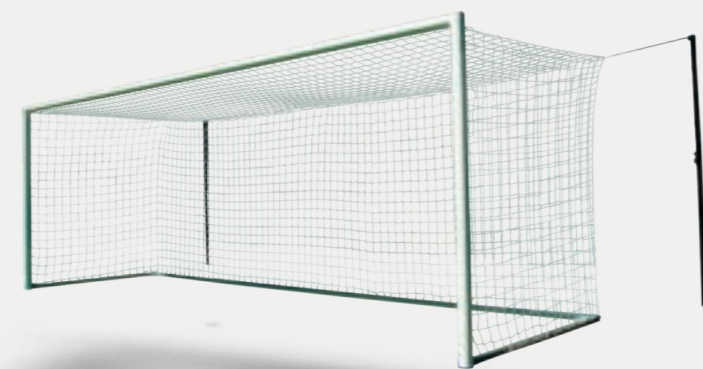

Dans les pages suivantes, vous trouverez un aperçu des buts fixes que nous pouvons vous proposer.

BUT FIXE

Fiable pour:

WK-MODÈLE

Afmeting: 7,32 x 2,44 mtr
 Netbevestiging: Gefreesd
 Kruising: Gelast

WK-MODÈLE

Afmeting: 7,32 x 2,44 mtr
 Netbevestiging: Netstrip
 Kruising: Gelast

WK-MODÈLE

Afmeting: 7,32 x 2,44 mtr
 Netbevestiging: Netstrip
 Kruising: Gekoppeld

P-MODÈLE

Afmeting: 7,32 x 2,44 mtr
 Netbevestiging: Gefreesd
 Kruising: Gelast