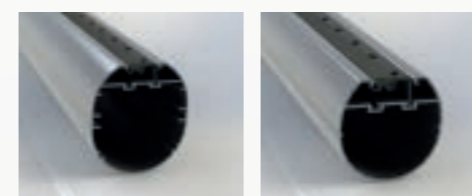

Fiable pour:

7 X 2 BROUETTE

7 X 2 BROUETTE

3 X 1

1.8 X 1.2

1.2 X 0.8

OPTIONS

SYSTÈMES DE FIXATION DE FILET ET ACCESSOIRES

COMFIX

Faible entretien	★★★★★
Sécurité	★★★★★
Solidité	★★★★★
Gamme de prix	€€€€€

LE PROFIL

80 x 90 mm 100 x 120 mm

DÉPLAÇABLE

Roues Poignée de transport

BANDE DE FILET

Faible entretien	★★★★★
Sécurité	★★★★★
Solidité	★★★★★
Gamme de prix	€€€€€

LE PROFIL

80 x 90 mm 100 x 120 mm

DÉPLAÇABLE

Roues Poignée de transport

FRAISÉ

Faible entretien	★★★★★
Sécurité	★★★★★
Solidité	★★★★★
Gamme de prix	€€€€€

LE PROFIL

100 x 120 mm