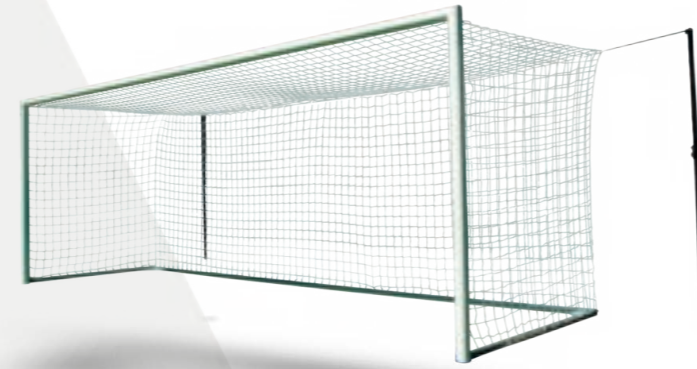

Dans les pages suivantes, vous trouverez un aperçu des buts fixes que nous pouvons vous proposer.

BUT FIXE

Fiable pour:

WK-MODÈLE

Afmeting: 7,32 x 2,44 mtr
 Netbevestiging: Gefreesd
 Kruising: Gelast

WK-MODÈLE

Afmeting: 7,32 x 2,44 mtr
 Netbevestiging: Netstrip
 Kruising: Gelast

WK-MODÈLE

Afmeting: 7,32 x 2,44 mtr
 Netbevestiging: Netstrip
 Kruising: Gekoppeld

P-MODÈLE

Afmeting: 7,32 x 2,44 mtr
 Netbevestiging: Gefreesd
 Kruising: Gelast