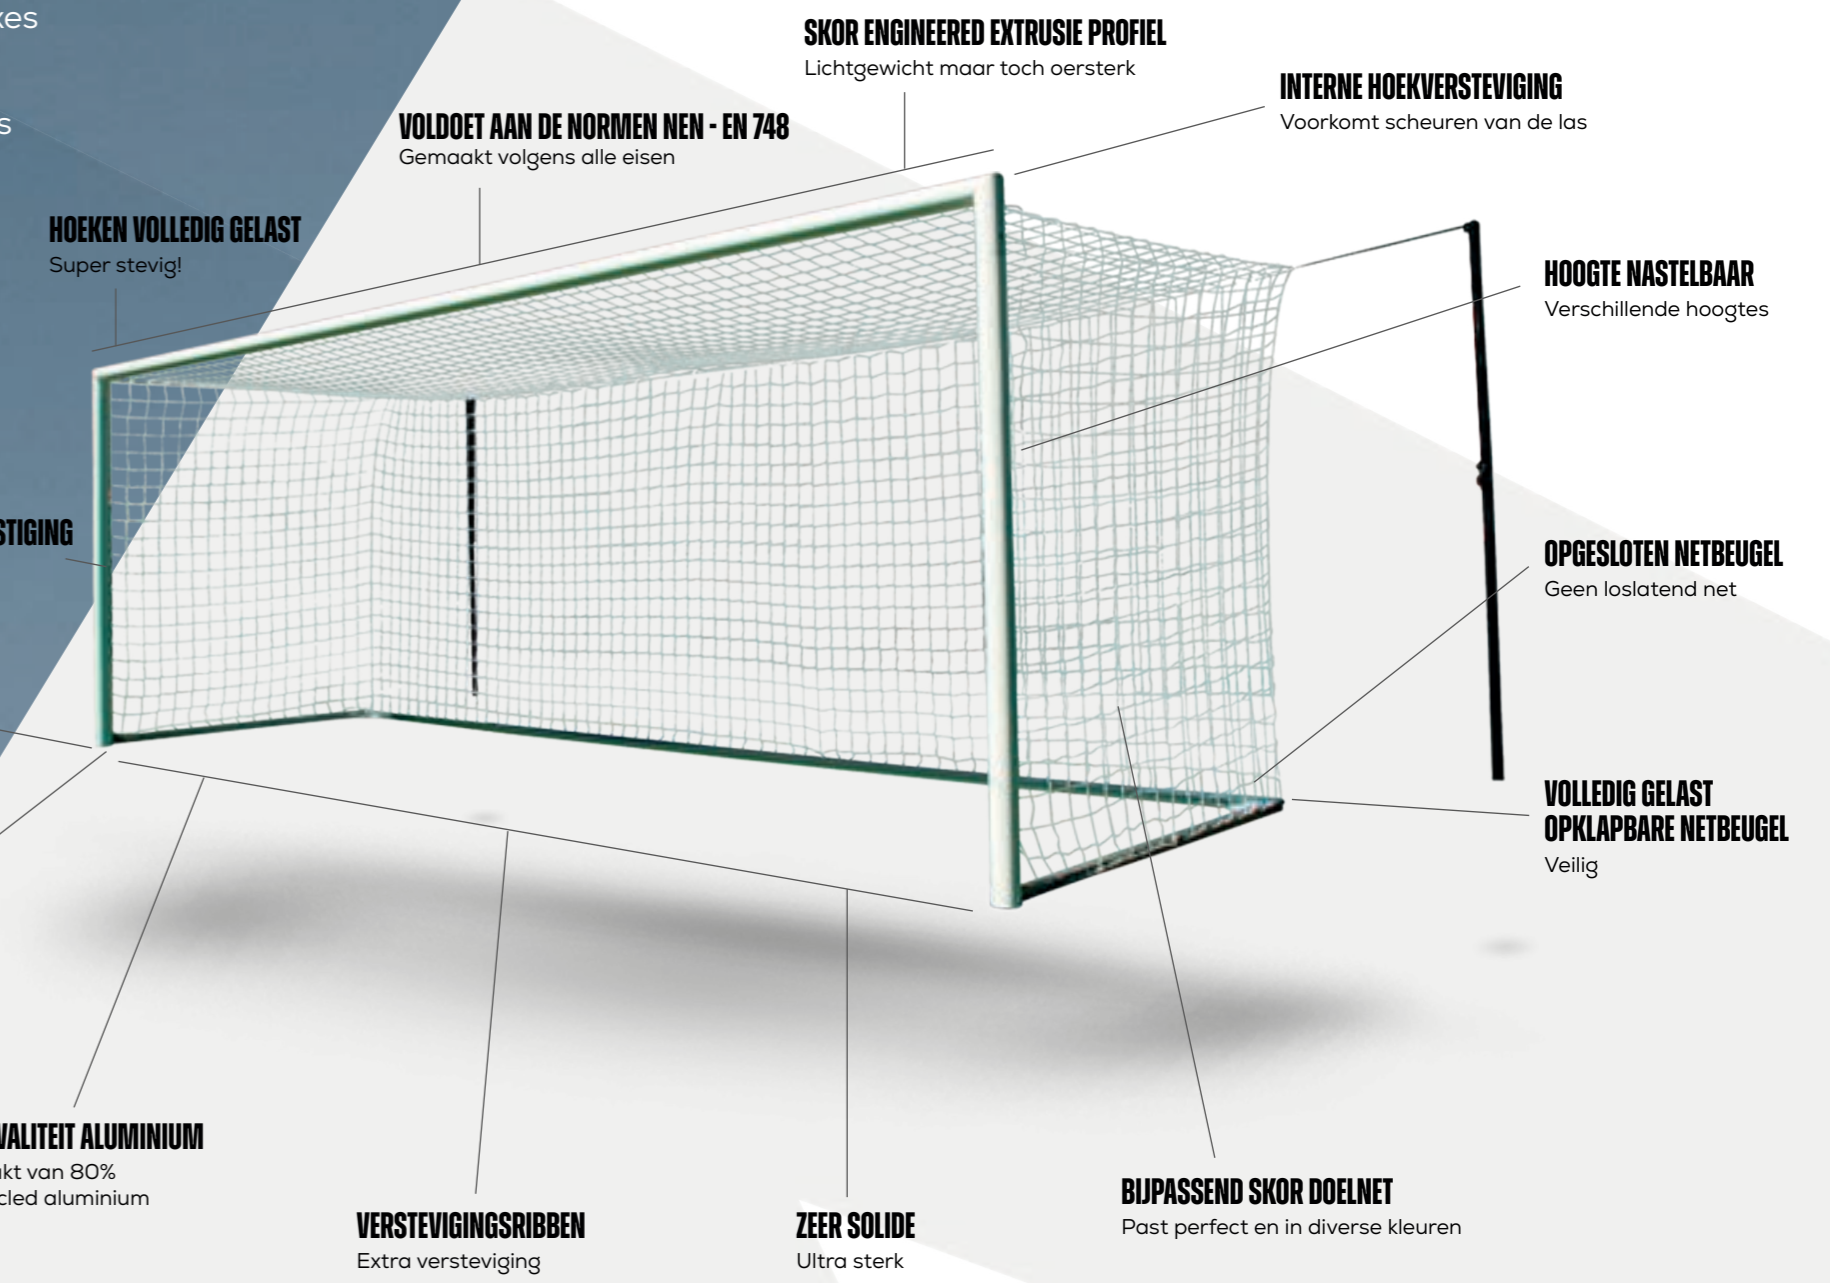

BUT FIXE

WK MODEL

Vous les connaissez bien, les buts situés sur le terrain principal ou le terrain annexe de votre club de football. Un produit indispensable, mais souvent invisible pour beaucoup. Les buts fixes de SKOR ont été perfectionnés au fil des années et représentent la norme de qualité la plus élevée au monde ! Nos buts fixes sont fabriqués dans notre propre usine à Almelo. Les matériaux sont soigneusement sélectionnés et adaptés à leur usage, tout comme les accessoires. Le niveau de finition est exceptionnel.

SKOR est le seul à vous offrir la possibilité de personnaliser votre but de football selon vos goûts et vos souhaits. Pensez, par exemple, à notre système de fixation de filets Comfix, mais aussi au nouveau crochet rabattable pour filet (arceau de tonte), permettant l'entretien du terrain.

Dans les pages suivantes, vous trouverez un aperçu des buts fixes que nous pouvons vous proposer.