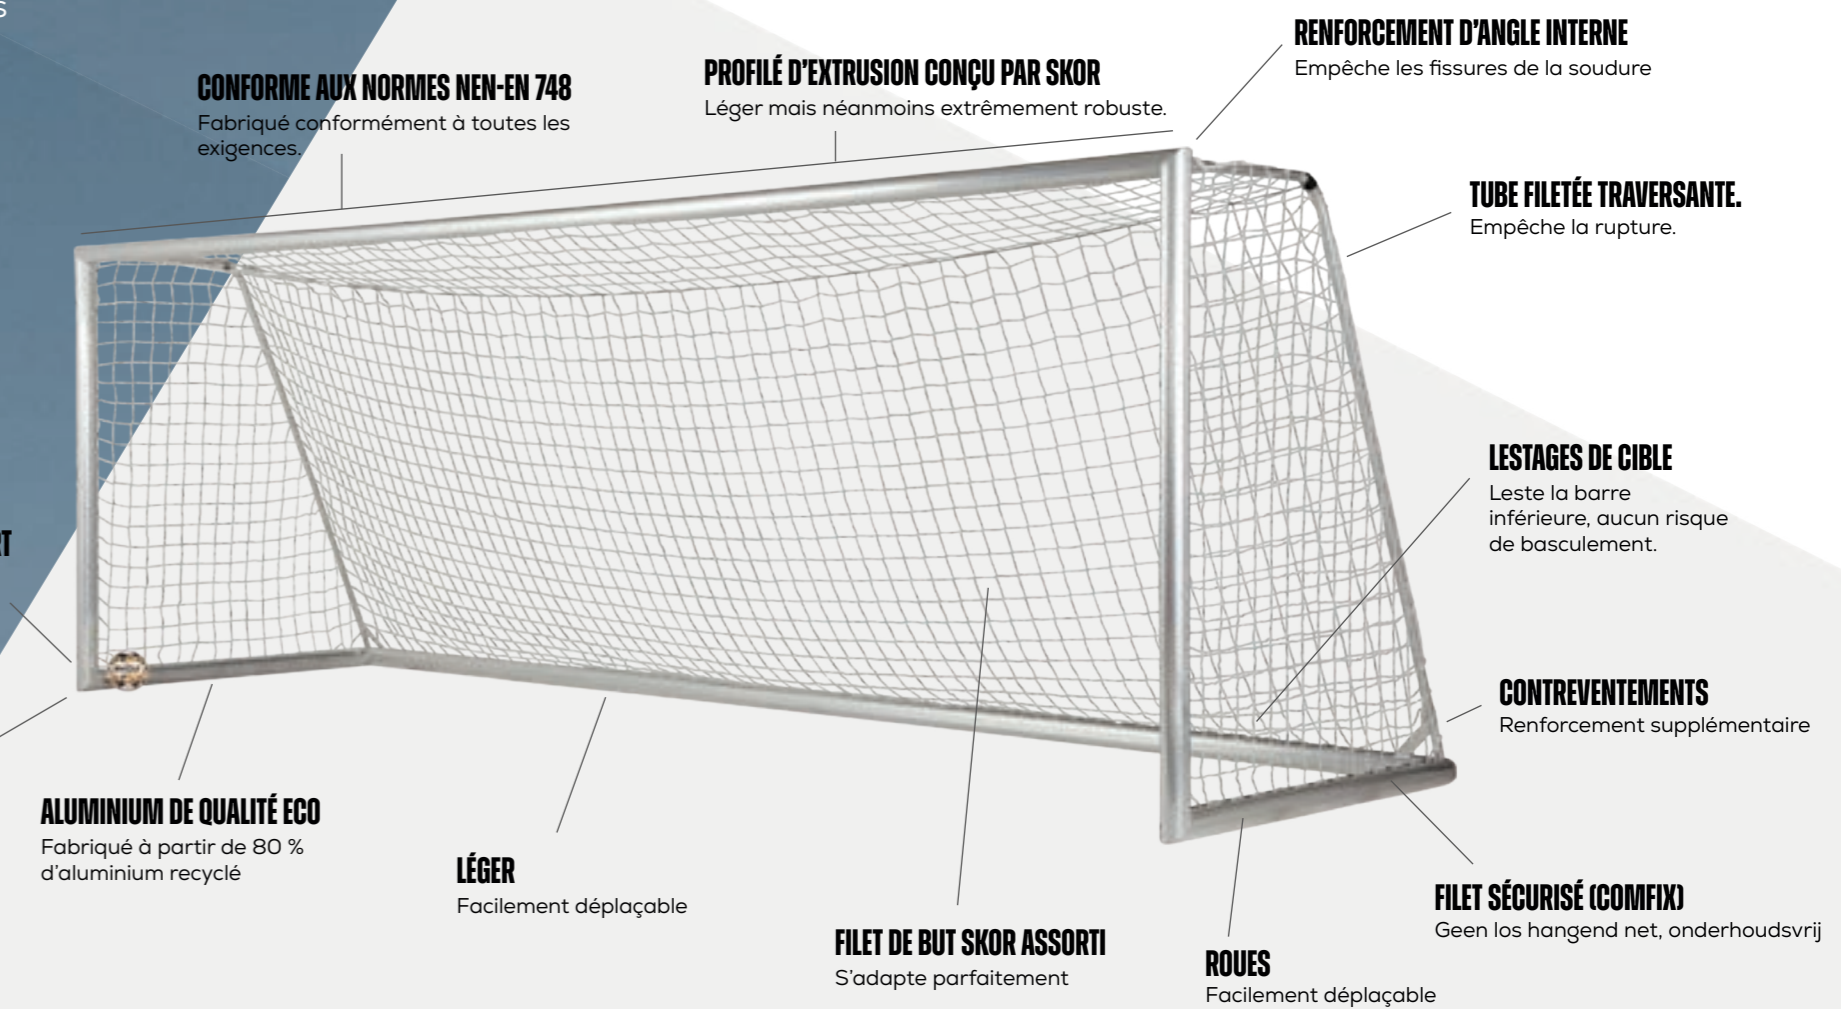

COMFIX KRUIWAGEN