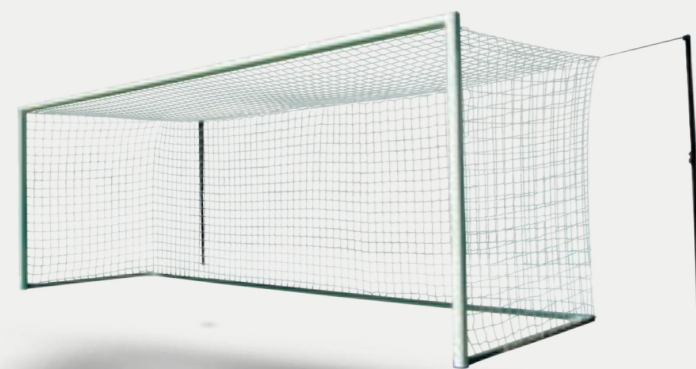

BUT FIXE

Fiable pour:

WK-MODÈLE

Afmeting: 7,32 x 2,44 mtr
Netbevestiging: Gefreesd
Kruising: Gelast