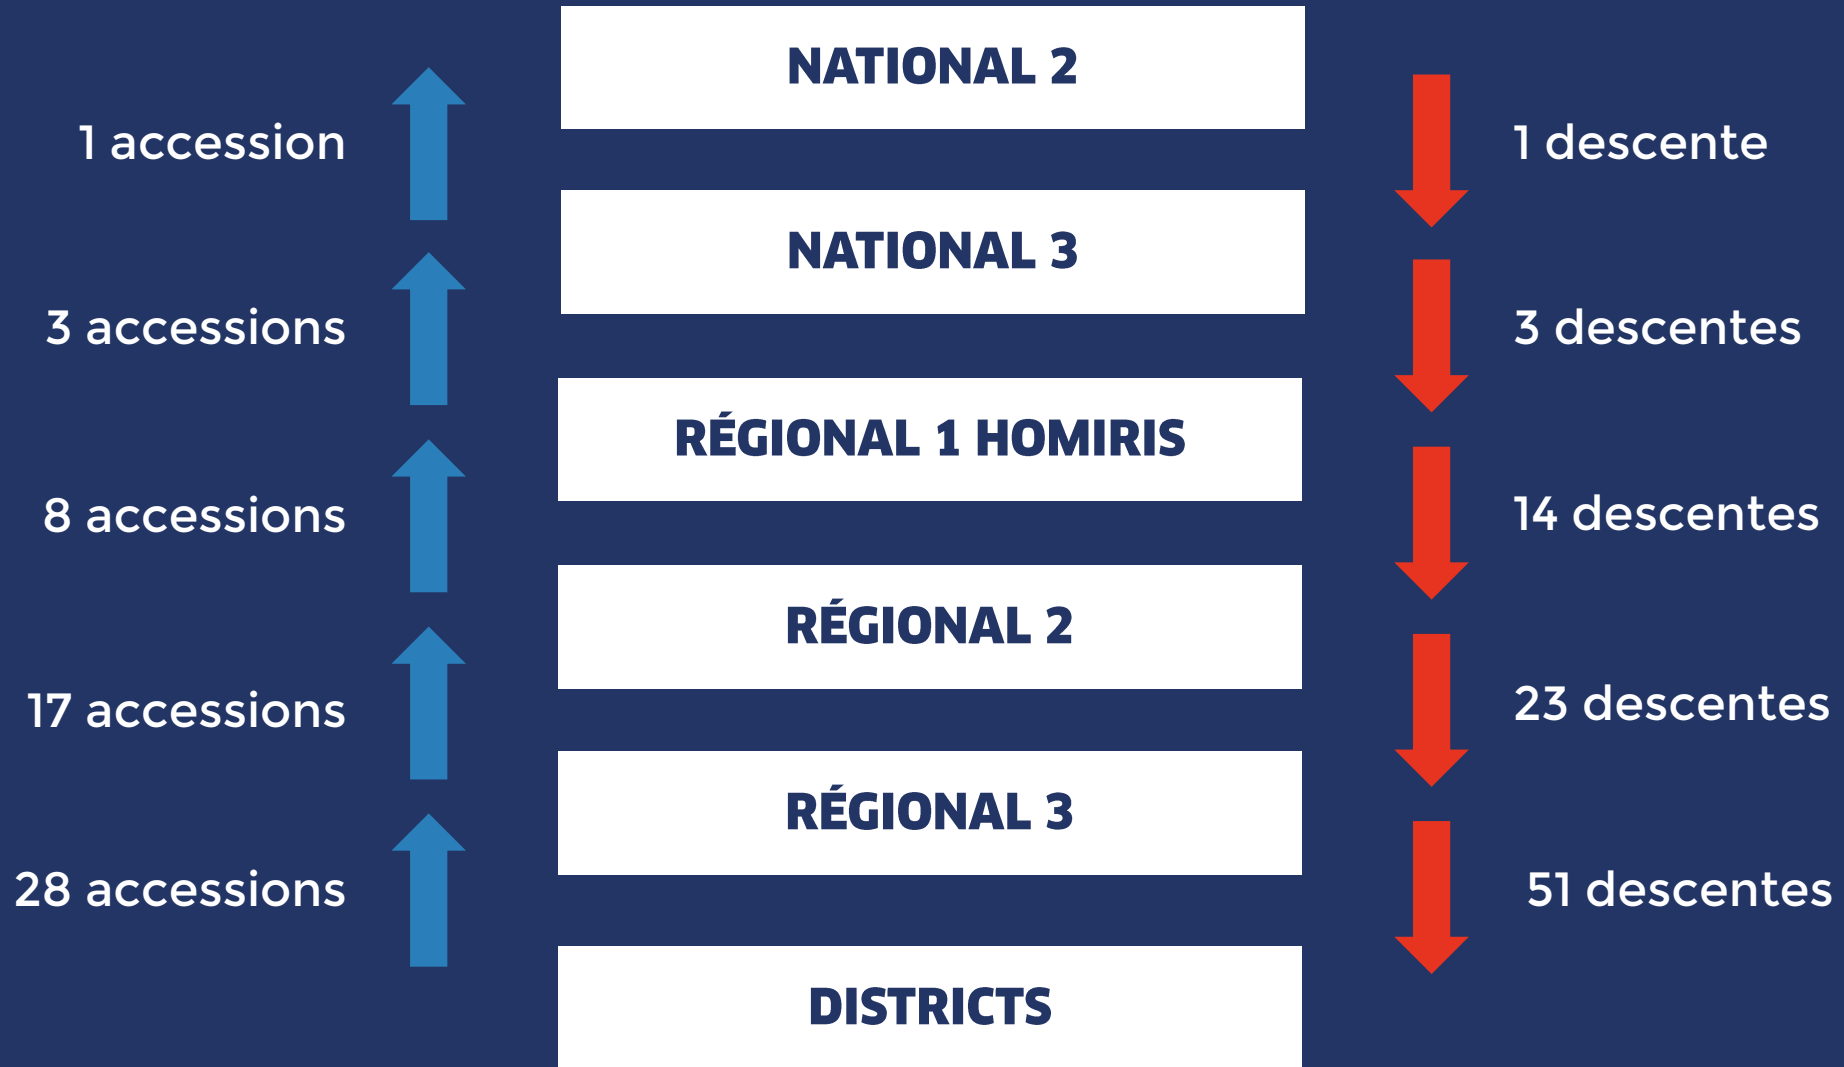

CHAMPIONNATS RÉGIONAUX SENIORS & FÉMININES

Accessions et rétrogradations

2021/2022

Sous réserves des éventuelles procédures en cours ou d'omission de la LGEF

SENIORS LGEF

ACCESSIONS & RÉTROGRADATIONS

ACCESSION EN N2

DIVISION 2 F

RÉGIONAL 1 F

RÉGIONAL 2 F

DISTRICTS

1 descente

4 descentes

7 descentes

3 accessions

RÉTROGRADATIONS DANS LES DISTRICTS D'APPARTENANCE

AS MUSSIG
AS MERTZEN
AS GROSTENQUIN
ASL COUSSEY
ASC SAULXURES
CO LANGRES
OCNA 2

DISTRICTS

ACCESSIONS

ACCESSIONS EN R2F

CS SEDAN ARDENNES

AS SARREY MONTIGNY

US VANDOEUVRE