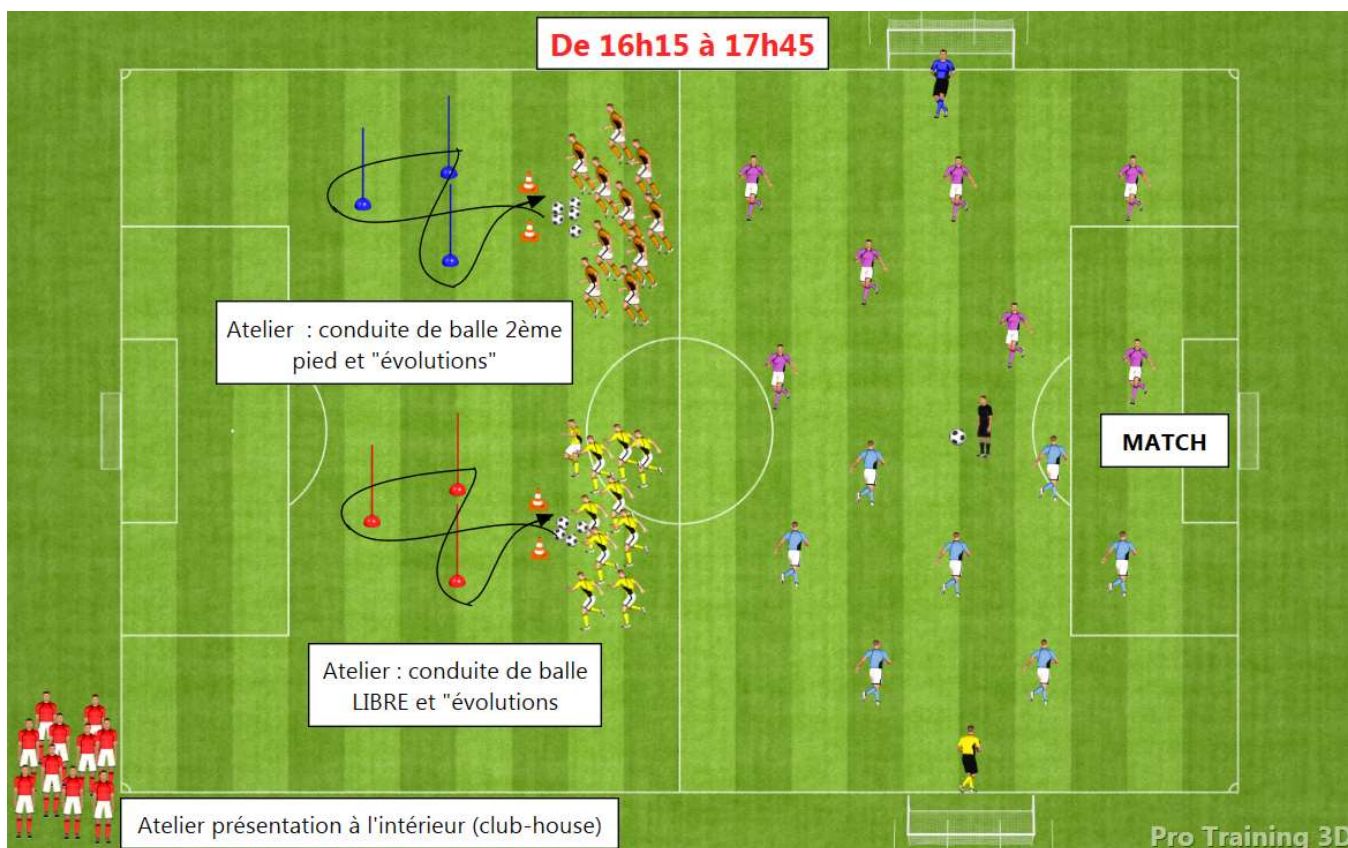

BAREME DES POINTS COLLECTIFS - finale « GRAINES DE CHAMPIONNES »

ATELIERS

Chaque atelier sera réalisé par l'ensemble des joueuses, nous en calculerons la moyenne. L'équipe en 1ère position aura 5 points / 2ème position : 4 points / 3ème position : 3 points / 4ème position : 2 points / 5ème position : 1 point.

	Jonglage	Vitesse course brisée	Conduite de balle pied libre	Conduite de balle 2ème pied	Vitesse 20 mètres	TOTAL POINTS