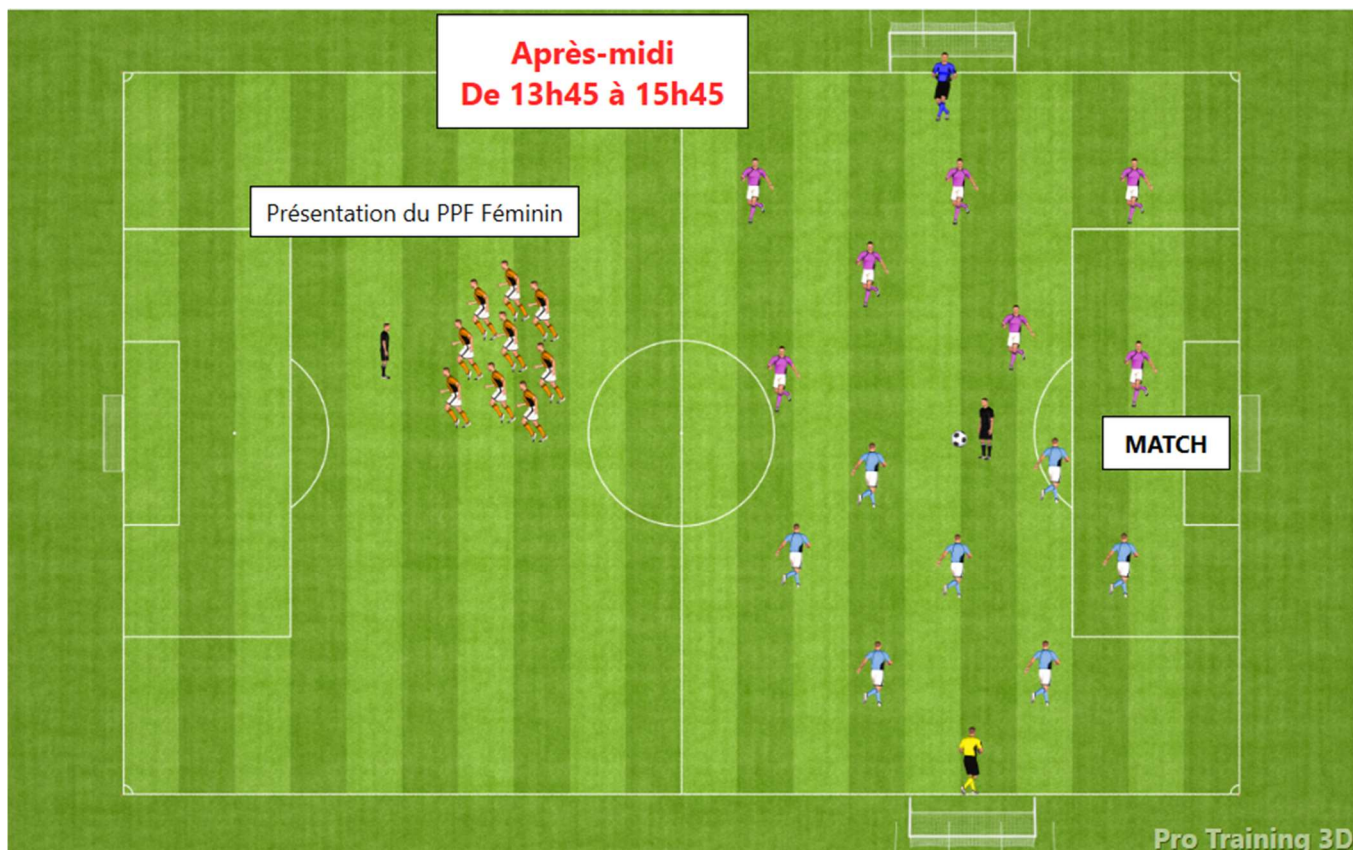

BAREME DES POINTS COLLECTIFS - finale « GRAINES DE CHAMPIONNES »

ATELIERS

Chaque atelier sera réalisé par l'ensemble des joueuses, nous en calculerons la moyenne. L'équipe en 1ère position aura 5 points / 2ème position : 4 points / 3ème position : 3 points / 4ème position : 2 points / 5ème position : 1 point.

	Jonglage	Vitesse course brisée	Conduite de balle pied libre	Conduite de balle 2ème pied	Vitesse 20 mètres	TOTAL POINTS

RENCONTRES

Points pour les rencontres : match gagné : 3 points / match nul : 1 point / match perdu : 0 point

	MATCH 1	MATCH 2	MATCH 3	MATCH 4	TOTAL