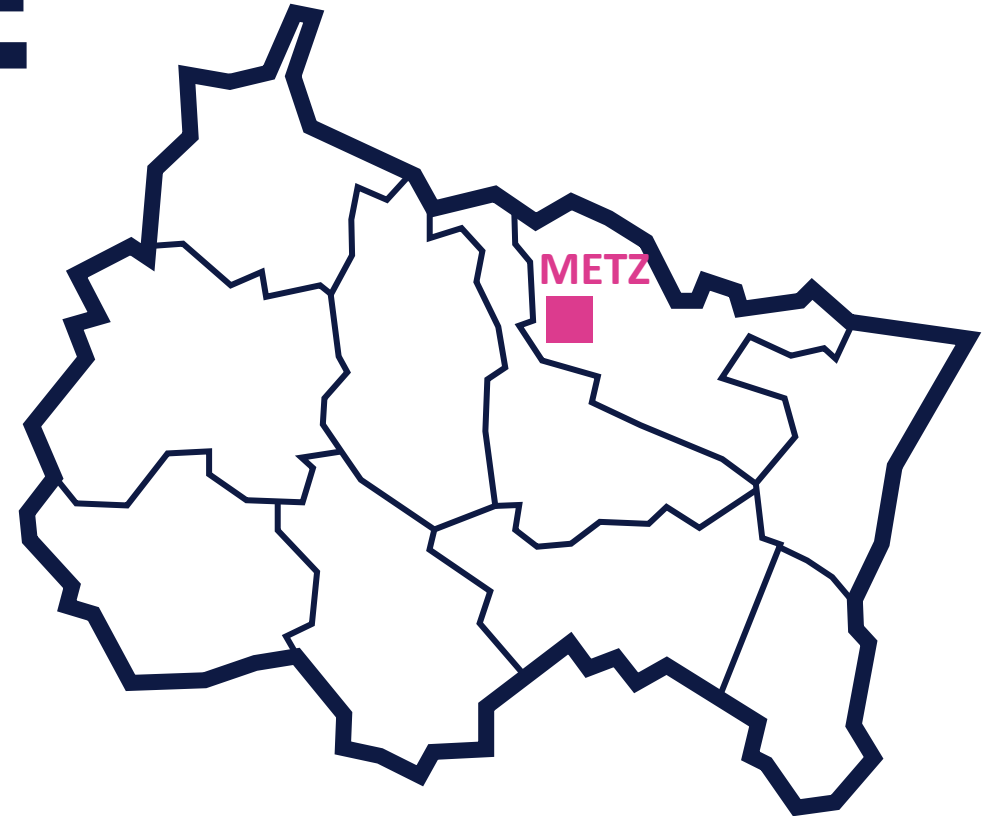

# 1 | SITE

Gymnase Malraux dans le sud de Metz  
1 rue de la Lorraine sportive 57000 METZ

Dimanche 6 février 2022 de 13h00 à 18h00

Club support : APM METZ FC

Pas de parking dédié au gymnase

Entrée gratuite