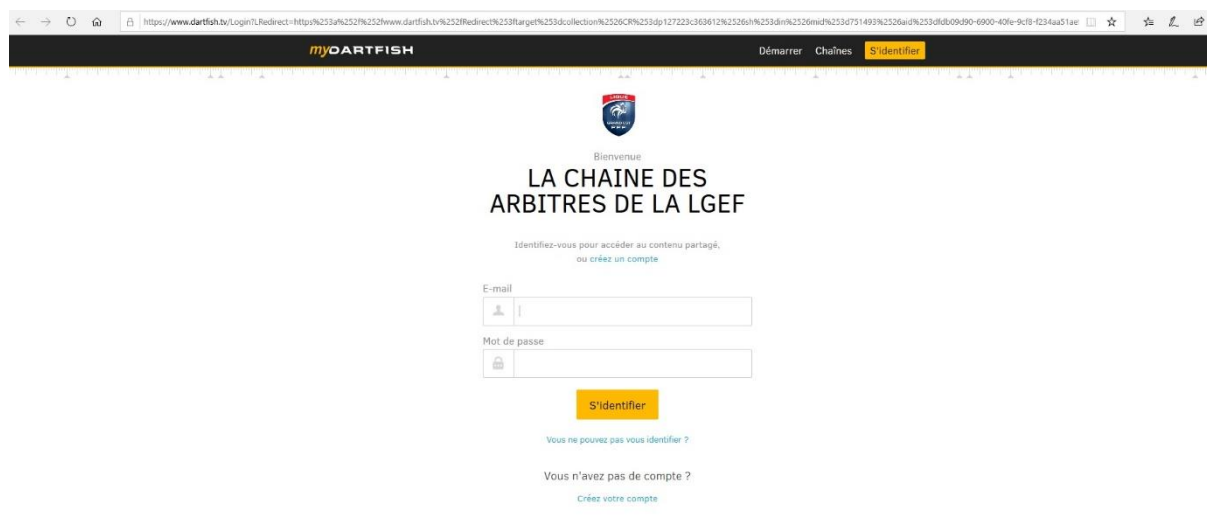

Si vous avez un problème pour accéder à la chaîne, copiez/collez ce lien dans un navigateur
<https://www.dartfish.tv/Redirect?target=collection&CR=p127223c363812&sh=in&mid=751493&aid=fdb09d90-8900-40fe-9cf8-f234aa51aeff>

Cliquez sur « créer votre compte » en bas en dessous de « vous n'avez pas de compte ? »