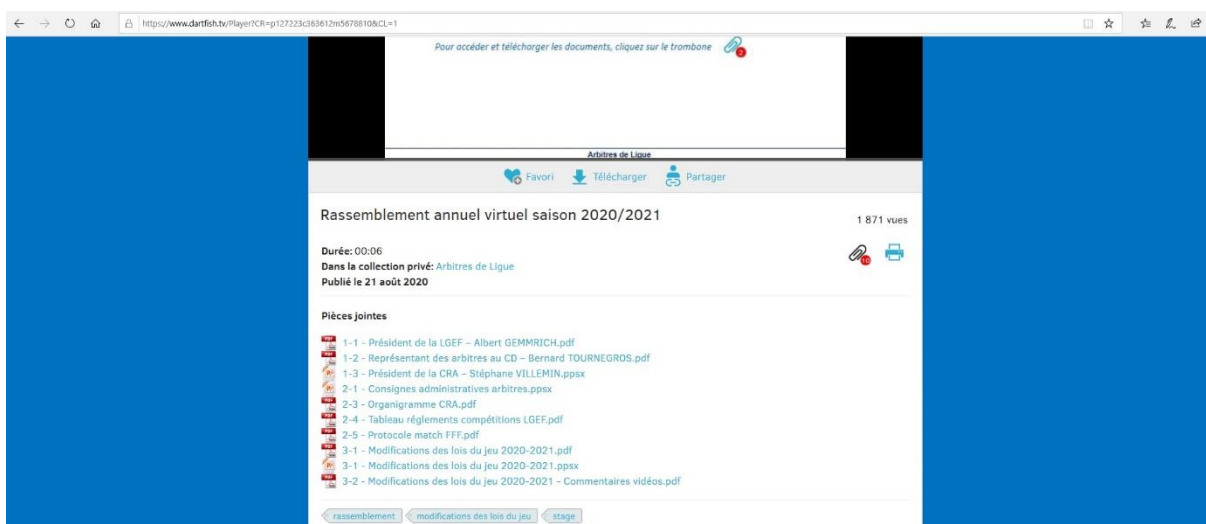

Pour lire les documents en pièces jointes, cliquez sur le trombone en-dessous de la vidéo. Ces dernières apparaissent. Pour télécharger et/ou les ouvrir, il suffit de cliquer sur le fichier.